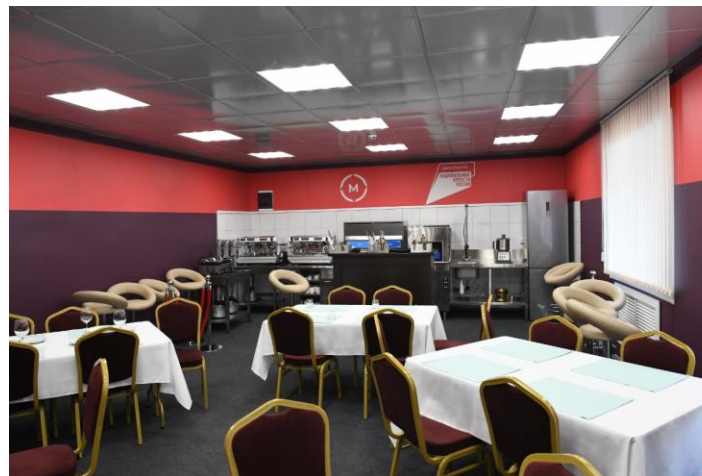

ФЕДЕРАЛЬНЫЙ ПРОЕКТ «ОБРАЗОВАНИЕ»

Открытие новых мастерских:
«Ресторанный сервис»,
«Поварское дело»,
«Кондитерское дело»,
«Хлебопечение»

ФЕДЕРАЛЬНЫЙ ПРОЕКТ «ОБРАЗОВАНИЕ»

Открытие новых мастерских:

- «Эксплуатация сельскохозяйственных машин»
- «Сельскохозяйственные биотехнологии» (2022 г.).