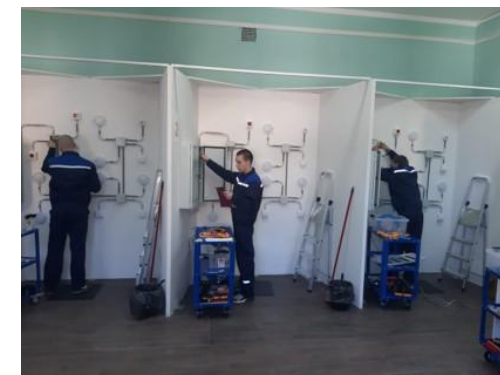

ВЫПУСКНИКИ - 2023

- «Мастер отделочных, строительных и декоративных работ»,
- «Оператор швейного оборудования»,
- «Информационные системы и программирование»,
- «Электрические станции, сети и системы»,
- «Сварщик ручной и частично механизированной сварки (наплавки)»,
- «Наладчик аппаратного и программного обеспечения»,
- «Технология производства и переработки сельскохозяйственной продукции»,
- «Садово-парковое и ландшафтное строительство»,
- «Операционная деятельность в логистике»,
- «Земельно-имущественные отношения»,
- «Эксплуатация и ремонт сельскохозяйственной техники»,
- «Техническое обслуживание и ремонт двигателей, систем и агрегатов».