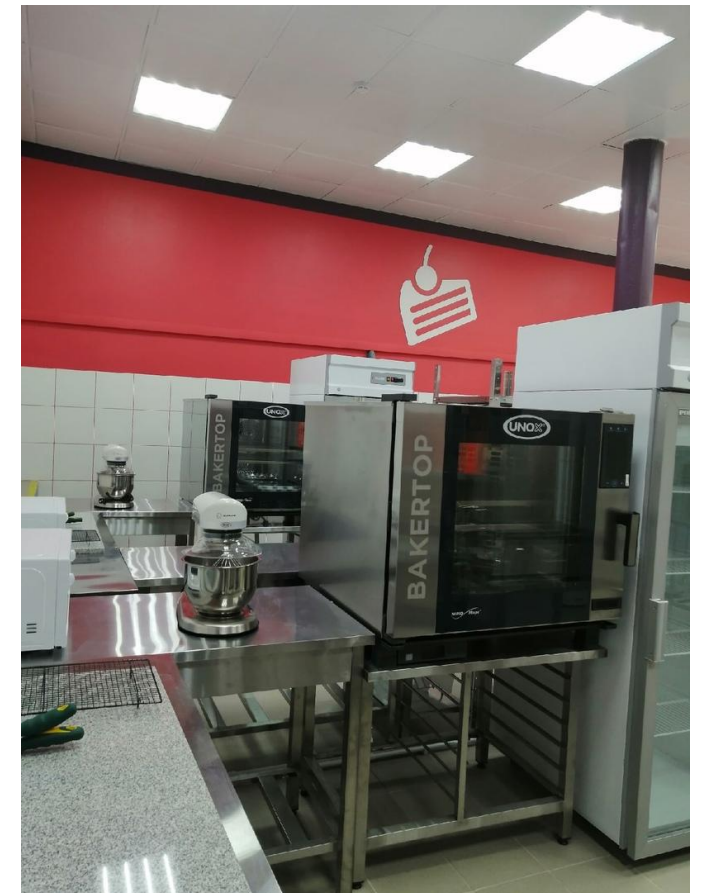

ФЕДЕРАЛЬНЫЙ ПРОЕКТ «ОБРАЗОВАНИЕ»

Открытие новых мастерских:
«Ресторанный сервис»,
«Поварское дело»,
«Кондитерское дело»,
«Хлебопечение»

ФЕДЕРАЛЬНЫЙ ПРОЕКТ «ОБРАЗОВАНИЕ»

Открытие новых мастерских:

- «Эксплуатация сельскохозяйственных машин»
- «Сельскохозяйственные биотехнологии» (2022 г.).